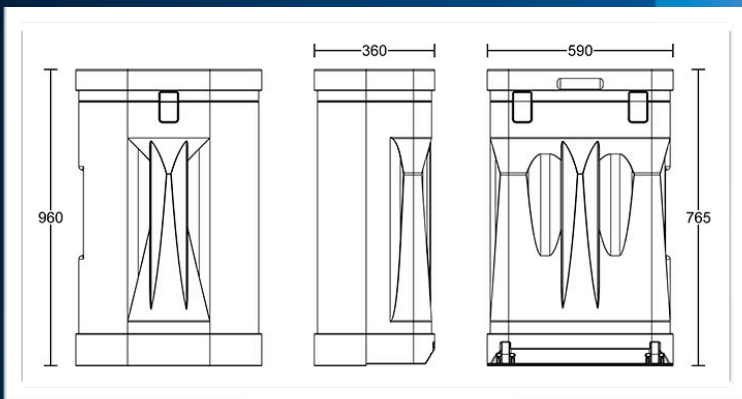

trifibre

**ZEUS**

+44 (0) 116 232 3166

[www.trifibre.co.uk](http://www.trifibre.co.uk)

[info@trifibre.co.uk](mailto:info@trifibre.co.uk)

Trifibre Ltd  
17 Boston Road  
Gorse Hill Industrial Estate  
Leicester  
LE4 1AW